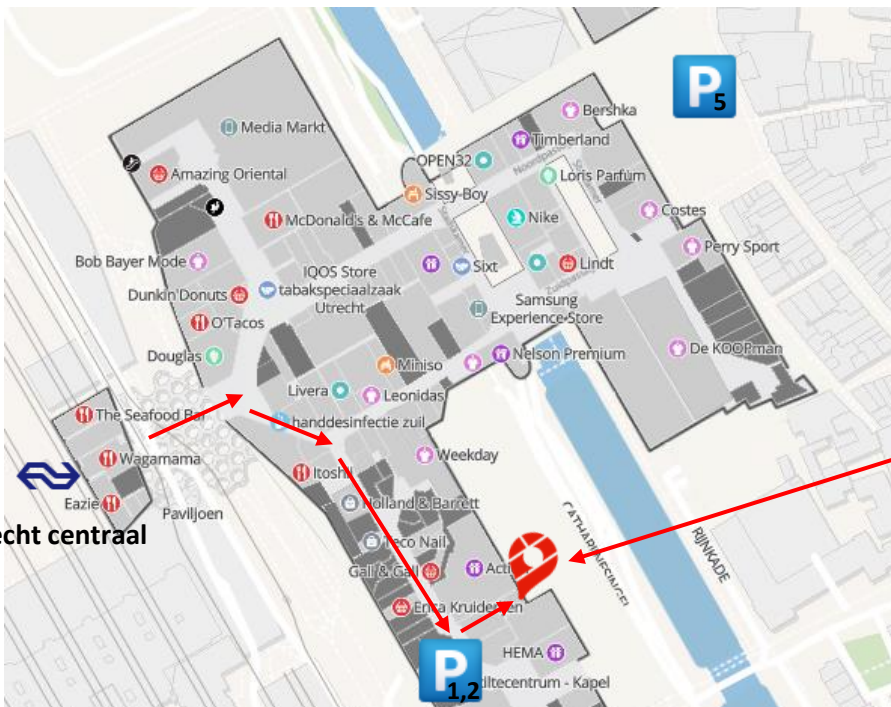

Routebeschrijving Aristo meeting plaza Utrecht CS

Je vindt Aristo meeting plaza Utrecht CS bij “kantooringang Janssoenborch” rechts naast de Action.

TIP: [Bekijk het looproute filmpje](#) van station Utrecht CS naar Aristo Utrecht CS.

Looproute beschrijving vanuit OV

Aristo meeting plaza CS ligt op 2 minuten loopafstand van het NS-station Utrecht CS. Loop vanaf Utrecht CS via het nieuwe stationsplein de nieuwe hoofdingang van 'Hoog Catharijne' in. Hierna ga je naar rechts en loop je langs de LUSH en Bruna. Na ca. 120 meter is aan de linkerhand de ACTION, na deze winkel vind je links de kantooringang Janssoenborch. Hier ga je naar binnen en druk je op de 'bel' van Aristo meeting plaza Utrecht CS, wij doen voor je open. Neem de trap of lift naar de tweede etage. Mocht je Aristo meeting plaza Utrecht CS niet kunnen vinden, neem dan telefonisch contact met ons op dan begeleiden wij je naar onze vestiging: telefoonnummer 088- 2301036.

TIP: Vraag in [Google maps](#) een looproute op naar ["Action Godebaldkwartier"](#)

Routebeschrijving met de auto

Navigatieadres: Spoorstraat 22, 3511 EM, Utrecht – P1

Vanaf de A2 Amsterdam/Den Bosch

Neem afslag 8 Utrecht Centrum.

>zie verder vervolg A2/A12/A27/A28

Vanaf de A28 Amersfoort

Volg de borden Ring Utrecht/Jaarbeurs (A27), dan richting Utrecht-Noord. Hier neem je afslag 30, Veemarkthallen, na de afslag links onder de snelweg door. Vanaf hier volg je de borden Centrum en vervolgens de borden Hoog Catharijne. Eenmaal op de Weerdsingel ga je bij de rotonde de verkeerslichten linksaf.